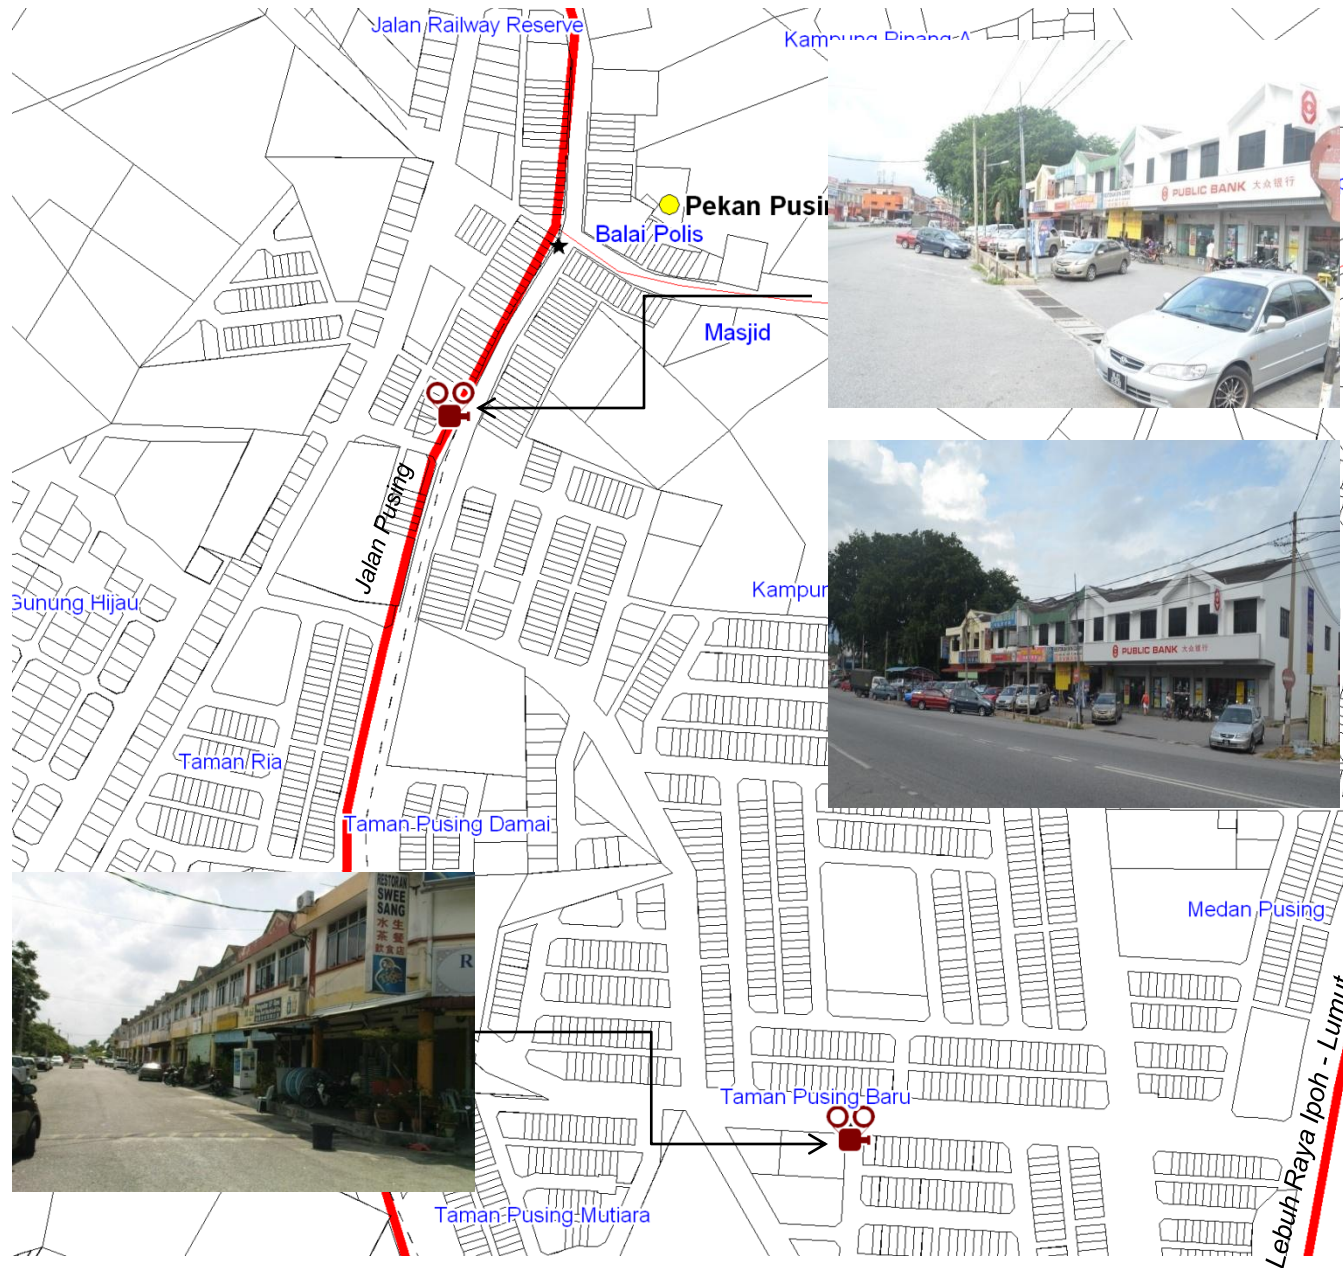

MAJLIS DAERAH BATU GAJAH

PELAN INDUK PROGRAM BANDAR SELAMAT (MASTERPLAN)

PELAN INDUK CADANGAN PENYEDIAAN LALUAN PEJALAN KAKI DI JALAN PUSING BATU GAJAH

PELAN INDUK (MASTERPLAN)
PROGRAM BANDAR SELAMAT
MAJLIS DAERAH BATU GAJAH

PELAN INDUK CADANGAN PENYEDIAAN CCTV DI BANDAR BATU GAJAH

PELAN INDUK (MASTERPLAN) PROGRAM BANDAR SELAMAT MAJLIS DAERAH BATU GAJAH

PETUNJUK

LOKASI CADANGAN PEMASANGAN CCTV

1. Simpang Jalan Dewangsa ke Jalan Pejabat Pos
2. Jalan Pejabat Pos Hadapan Kedai Emas Jalaludin
3. Hadapan Laman LA21
4. Jalan Besar Hadapan Kedai Emas Lin Yek dan Kedai Emas Soon Lin Hong
5. Hadapan Restoran Pizza Hut dan Shell

1. Simpang Masuk Ke Kawasan Komersial Taman Batu Gajah Perdana (Berhampiran Stesen Minyak Petronas)
2. Simpang Masuk Ke Kawasan Komersial Dan Perusahaan Taman Batu Gajah Perdana

ng Perdana

Disediakan Oleh:

**JABATAN PERANCANG
BANDAR MDBG**

PELAN INDUK CADANGAN PENYEDIAAN CCTV DI PEKAN PUSING

PELAN INDUK (MASTERPLAN) PROGRAM BANDAR SELAMAT MAJLIS DAERAH BATU GAJAH

PETUNJUK

LOKASI CADANGAN PEMASANGAN CCTV

1. Pemasangan CCTV di Jalan Pusing berhadapan Public Bank.
2. Pemasangan CCTV di Kawasan Komersial Taman Pusing Baru.