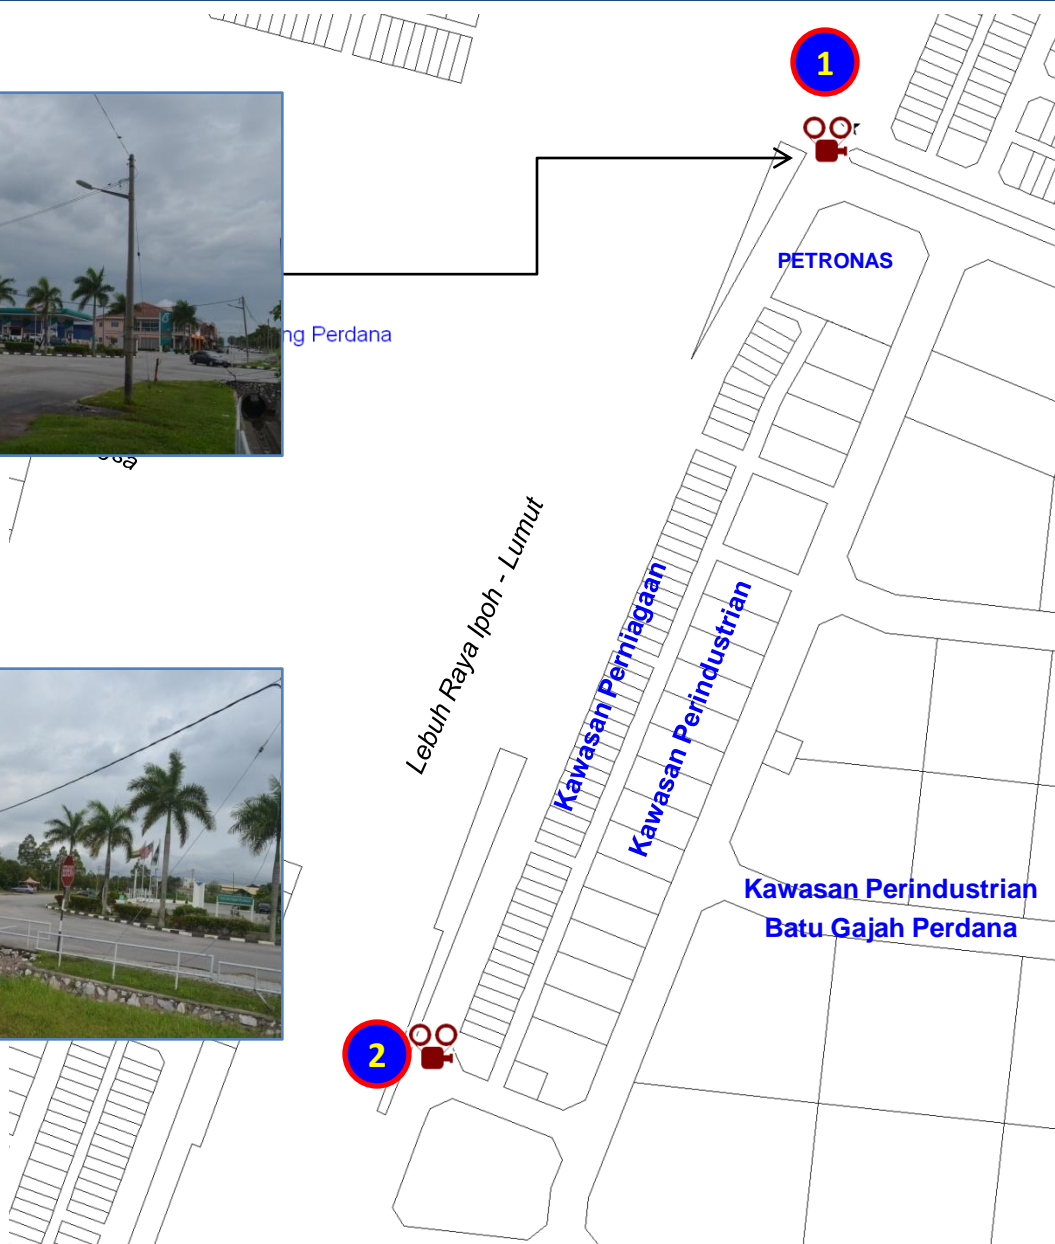

PELAN INDUK CADANGAN PENYEDIAAN CCTV DI BANDAR BATU GAJAH

PELAN INDUK (MASTERPLAN) PROGRAM BANDAR SELAMAT MAJLIS DAERAH BATU GAJAH

PETUNJUK

LOKASI CADANGAN PEMASANGAN CCTV

1. Simpang Jalan Dewangsa ke Jalan Pejabat Pos
2. Jalan Pejabat Pos Hadapan Kedai Emas Jalaludin
3. Hadapan Laman LA21
4. Jalan Besar Hadapan Kedai Emas Lin Yek dan Kedai Emas Soon Lin Hong
5. Hadapan Restoran Pizza Hut dan Shell

Disediakan Oleh:
**JABATAN PERANCANG
BANDAR MDBG**

PELAN INDUK CADANGAN PENYEDIAAN CCTV DI TAMAN BATU GAJAH PERDANA

PELAN INDUK (MASTERPLAN)
PROGRAM BANDAR SELAMAT
MAJLIS DAERAH BATU GAJAH

PETUNJUK

LOKASI CADANGAN PEMASANGAN CCTV

1. Simpang Masuk Ke Kawasan Komersial Taman Batu Gajah Perdana (Berhampiran Stesen Minyak Petronas)
2. Simpang Masuk Ke Kawasan Komersial Dan Perusahaan Taman Batu Gajah Perdana

ng Perdana

Disediakan Oleh:

**JABATAN PERANCANG
BANDAR MDBG**

PELAN INDUK CADANGAN PENYEDIAAN CCTV DI PEKAN PUSING

PELAN INDUK (MASTERPLAN) PROGRAM BANDAR SELAMAT MAJLIS DAERAH BATU GAJAH

PETUNJUK

LOKASI CADANGAN PEMASANGAN CCTV

1. Pemasangan CCTV di Jalan Pusing berhadapan Public Bank.
2. Pemasangan CCTV di Kawasan Komersial Taman Pusing Baru.