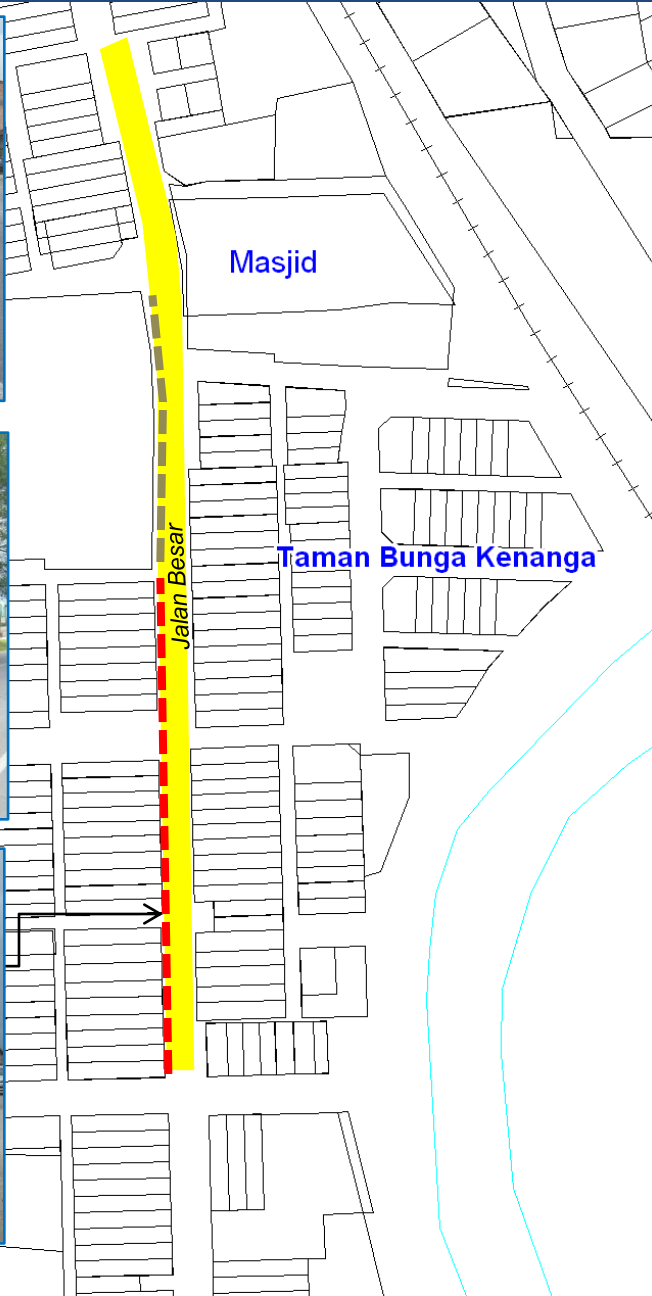

MAJLIS DAERAH BATU GAJAH

PELAN INDUK PROGRAM BANDAR SELAMAT (MASTERPLAN)

PELAN INDUK CADANGAN PENYEDIAAN LALUAN PEJALAN KAKI DI JALAN PUSING BATU GAJAH

PELAN INDUK (MASTERPLAN)
PROGRAM BANDAR SELAMAT
MAJLIS DAERAH BATU GAJAH

PETUNJUK

— — — Lokasi Cadangan Laluan Pejalan Kaki Dan Rel Penghadang Sepanjang 600 Meter

Disediakan Oleh:
**JABATAN PERANCANG
BANDAR MDBG**

PELAN INDUK CADANGAN PENYEDIAAN LALUAN PEJALAN KAKI DI JALAN BESAR BATU GAJAH

PELAN INDUK (MASTERPLAN)
PROGRAM BANDAR SELAMAT
MAJLIS DAERAH BATU GAJAH

PETUNJUK

-  Laluan Pejalan Kaki Sedia Ada
-  Cadangan Laluan Pejalan Kaki Dan Rel Penghadang Sepanjang 112 Meter

Kampung Dhobi

Disediakan Oleh:
**JABATAN PERANCANG
BANDAR MDBG**

PELAN INDUK CADANGAN PENYEDIAAN CCTV DI BANDAR BATU GAJAH

PELAN INDUK (MASTERPLAN) PROGRAM BANDAR SELAMAT MAJLIS DAERAH BATU GAJAH

PETUNJUK

LOKASI CADANGAN PEMASANGAN CCTV

1. Simpang Jalan Dewangsa ke Jalan Pejabat Pos
2. Jalan Pejabat Pos Hadapan Kedai Emas Jalaludin
3. Hadapan Laman LA21
4. Jalan Besar Hadapan Kedai Emas Lin Yek dan Kedai Emas Soon Lin Hong
5. Hadapan Restoran Pizza Hut dan Shell