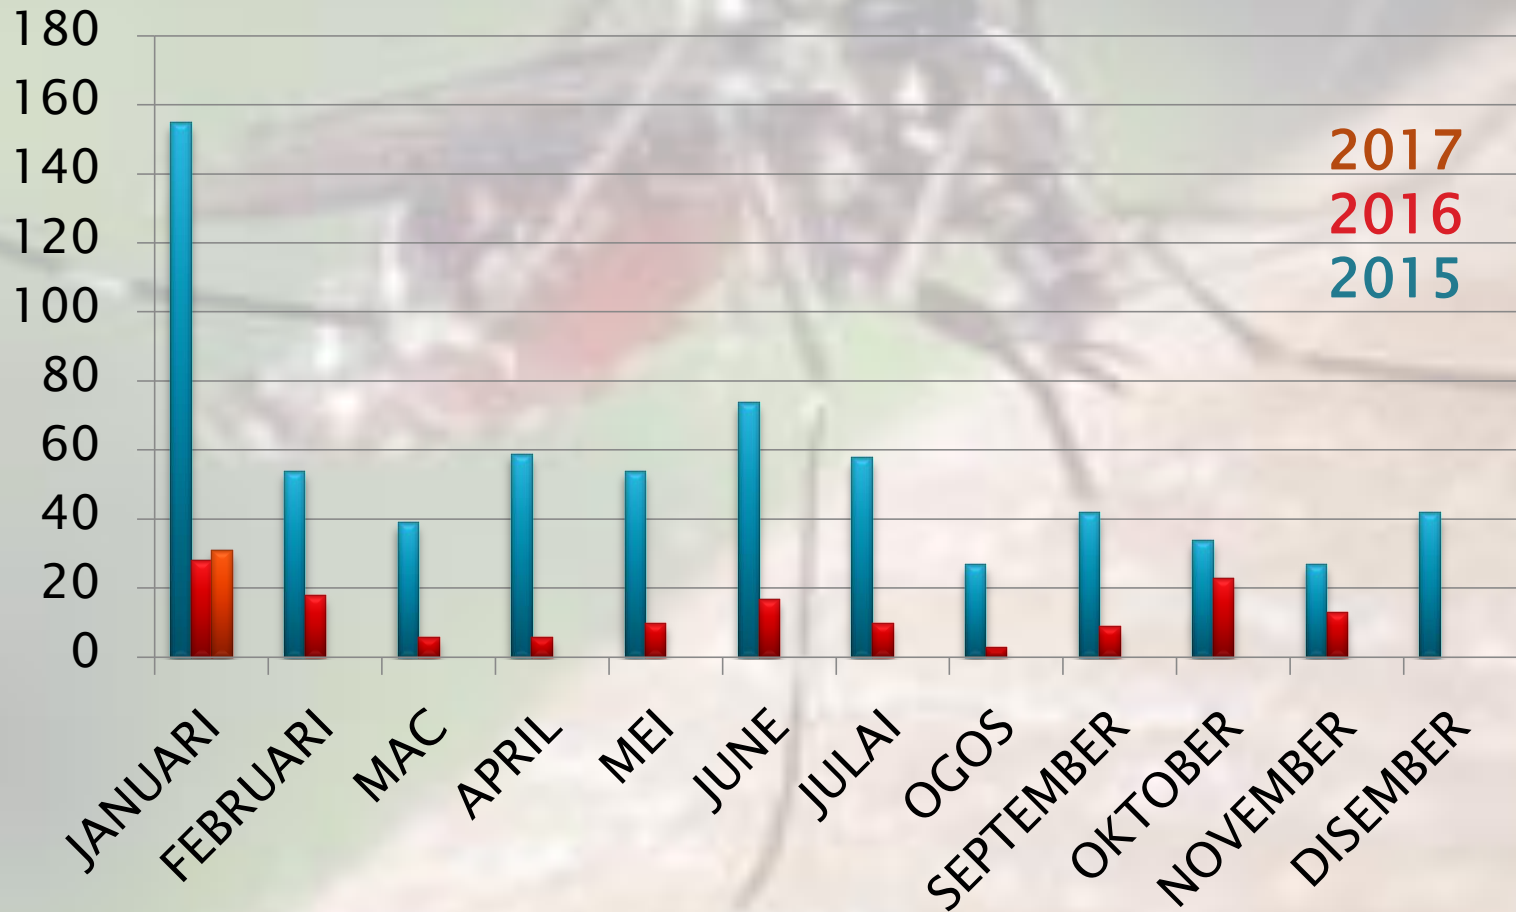

2015-2016-2017

TREND KES DENGGI DALAM KAWASAN OPERASI MDBG BAGI BULAN JANUARI 2017

BIL	LOKASI	BIL. KES
1	B.GAJAH	15
2	PUSING	1
3	SIPUTEH	0
4	T.TUALANG	1
5	TRONOH	0
6	KG KEPAYANG	1
7	SPG PULAI	0
8	LUAR OPERASI	13

TREND KES DENGGI MINGGUAN BAGI TAHUN 2017

Bilangan Minggu Epid